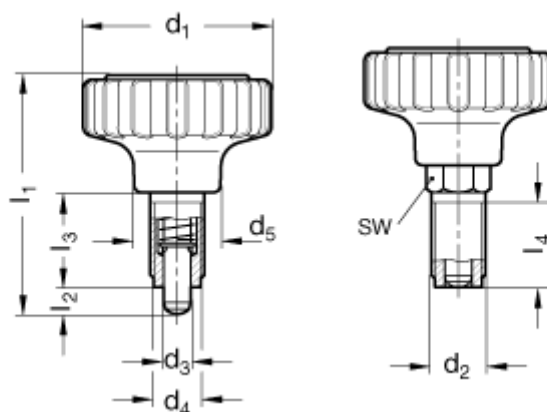

Data Sheet

Article number: 201140026

Description: E+G Indexing plunger w. lock
GN 7336.8-53-M16x1,5-6

Measures

d1 = 53

d2 = M 16 x 1,5

d3 = 6

d4 = 11

d5 = 24

l1 = 78

l2 = 9

l3 = 34

l4 = 23

N = 14

sw = 19